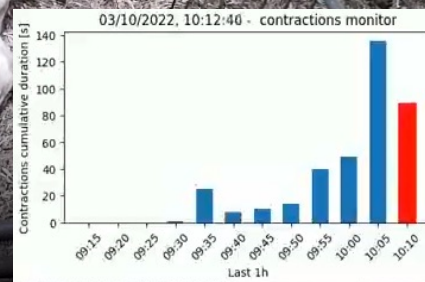

Promity AGRO

02 ← 19

W **Contractions**
The cow in the last 5 minutes had contractions 63% of the time....

teraz

LIVE
BRAK ARCHIWUM

Odtwórz (k)

0:09 / 0:19

Last 180s of contractions

Contraction prob: 0.683

Contractions detected!

0:38 / 1:24

Powiadomienie

*klikając zdjęcia uruchomisz filmy

Wykres skurczy